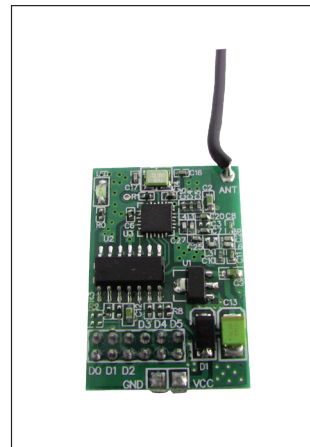

### FJERNBETJENING TIL KOMFORT

Gør det muligt at få trådløs komfort kontrol til Actulux Styrecentraler og Actulux Flex1 ACDC. RF-modtagermodul monteres nemt i sokkel.

Fjernbetjeningen er parret med RF-modtagermodulet fra fabrikken, men det er muligt at tilføje flere sendere/ fjernbetjeninger.

### SÅDAN PROGRAMMERER DU

- 1) Tryk på "program-knappen" og hold den inde i 3 sekunder, derefter lyser LED-indikatoren.
- 2) Tryk på en vilkårlig knap på fjernbetjeningen og dennes LED-indikator lyser.
- 3) LED-indikatoren i modtageren slukker efter ét blink = sender og modtager er nu parret.

### TRÅDLØS TILSLUTNING AF SENSOR

Actulux Vejrsensor kan tilsluttes trådløs til Actulux SV/SVM Styrecentral eller til Actulux Flex1 ACDC vha. RF-sender #111892 der monteres i vejrsensoren.

Rækkevidde: Line of sight ca. 400 meter.